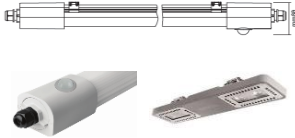

M180 379		CABLE TENDU 4° KEVLAR ISOLE (au mètre) 300W
M180 115		KIT TENDEUR MUR A MUR CHROME
M180 372		KIT ALIMENTATION
M180 383		TRANSFO DECO BLANC 12V/300 BLANC AVEC CONNECTEURS CABLE
M180 426		TRANSFO 12V/105VA
M180 368		SPOT POUR CABLE TENDU Long 350mm GY5,35

HUBLOTS

M155 421		HUBLOT STANDARD ROND VERRE 100W E27
M157 607		HUBLOT 75W E27 DIAM 270 IP 54 IK08
M180 405		HUBLOT 20W LED 1200L 4000°K IP66 détecteur Hyper fréquence
M180 331		HUBLOT 20W LED 1200L 4000°K IP66

ECLAIRAGE FONCTIONNEL

M208 763		ETANCHE 2X58W ELEC POLYCARBONATE CLIPS INOX
M157 692		ETANCHE DINO IP66 19,5W 4K 1800LM 700mm
M157 693		ETANCHE DINO 2 IP66 41,5W 4K 4300LM 1300mm
M157 694		ETANCHE DINO 2 IP66 63W 4K 6500LM 1500mm OPALE
M157 696		ETANCHE DINO 2 IP66 63W 4K 6500LM 1500mm PRISMATIQUE
M157 625		ETANCHE DINO IP66 46W 4K 4300LM 1300mm DETECTEUR IR
M157 697		EMBOUT CACHE POUR DINO 2
M115 524		SMART[3] 1600 84LED 51W 5980lm 117lm/W OPALE IP69 IK08 80000h
M109 496		SMART 4 2+2 62W 100° 4K° IP66 IK08(corp) IK10 (verre) 80 000h équiv 2X58W

M155 588		REGLETTE STANDARD 1X36W IP20 IK02
M203 452		KIT SUSPENSION 4 FILINS
M200 301		DALLE LED PUIT DE LUMIERE 600X600 40W 4000°K 120° 3900L DRIVER TUV UGR<19
M200 306		DRIVER DIMMABLE POUR DALLE 40W
M200 307		DALLE LED PUIT DE LUMIERE 300X1200 40W 4000°K 120° 3600L DRIVER TUV UGR<19
M209 234		DALLE LED PUIT DE LUMIERE 600X600 45W 3000°K
M209 980		CADRE POUR ENCASTREMENT DALLE 600X600 PLACO
M209 158		CAISSON SAILLIE POUR DALLE 600X600

Smart [3]