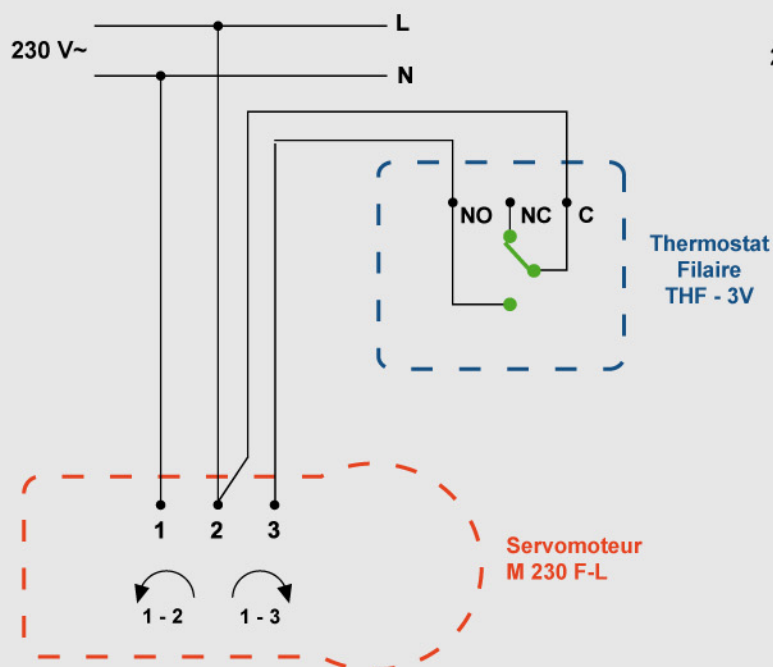

THERMOSTATS FILAIRE ET RADIO BAILLINDUSTRIE

Thermostat radio

Thermostat radio & Diffuseur CONFORTGRAPHIC

SCHEMAS DE CÂBLAGE DES THERMOSTATS FILAIRE ET RADIO AVEC LES SERVOMOTEURS M 230 F-L

Alimentation 1 (bleu) et 2 (marron) : Fermeture du Volet.
 Alimentation 1 (bleu) et 3 (blanc) : Ouverture du Volet.

Alimentation 1 (bleu) et 2 (marron) : Fermeture du Volet.
 Alimentation 1 (bleu) et 3 (blanc) : Ouverture du Volet.