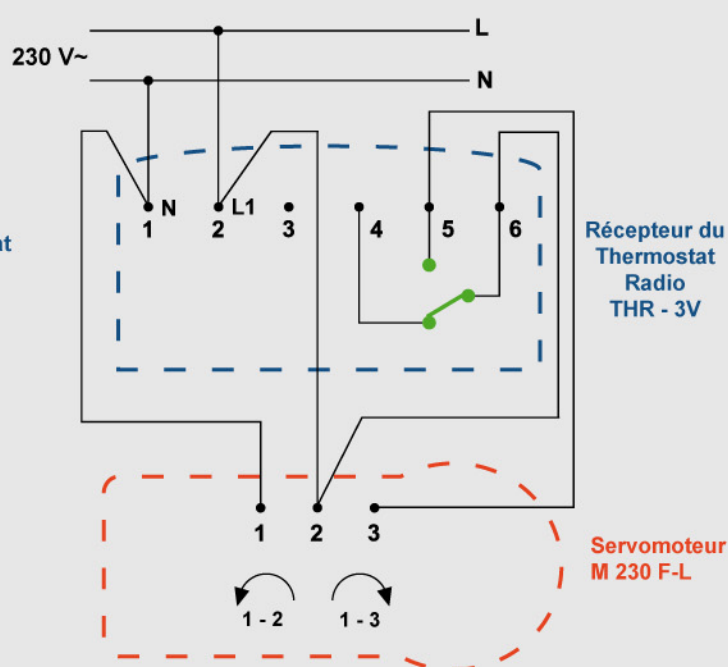

THERMOSTATS FILAIRE ET RADIO BAILLINDUSTRIE

Thermostat radio

Thermostat radio & Diffuseur CONFORTGRAPHIC

SCHEMAS DE CÂBLAGE DES THERMOSTATS FILAIRE ET RADIO AVEC LES SERVOMOTEURS M 230 F-L

Alimentation 1 (bleu) et 2 (marron) : Fermeture du Volet.
 Alimentation 1 (bleu) et 3 (blanc) : Ouverture du Volet.

Alimentation 1 (bleu) et 2 (marron) : Fermeture du Volet.
 Alimentation 1 (bleu) et 3 (blanc) : Ouverture du Volet.